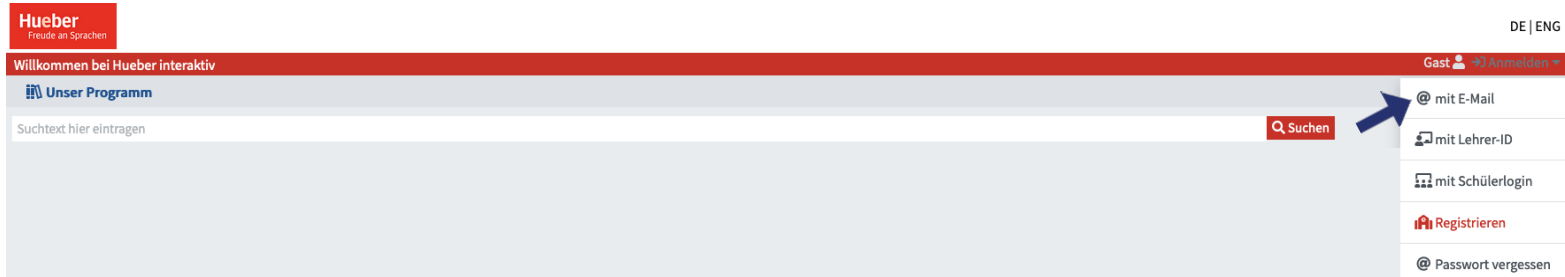

Ich möchte mich als Einzelnutzer Institution registrieren

Ich habe die [Nutzungsbedingungen](#) und [Datenschutzhinweise](#) gelesen und akzeptiert.

[Bereits registriert? Hier anmelden](#)

Registrieren

Sie erhalten nun eine E-Mail zur Bestätigung Ihrer E-Mail-Adresse. Nach der Bestätigung sind Sie erfolgreich bei Hueber interaktiv registriert.

Anmeldung in Hueber interaktiv

Nach der Registrierung können Sie sich nun hier anmelden:

<https://hueber.edupool.de>

Klicken Sie nun auf Login „@ mit E-Mail“ (siehe Pfeil).

Es öffnet sich eine Login-Maske, in die Sie Ihre E-Mail-Adresse und Ihr Passwort eingeben: